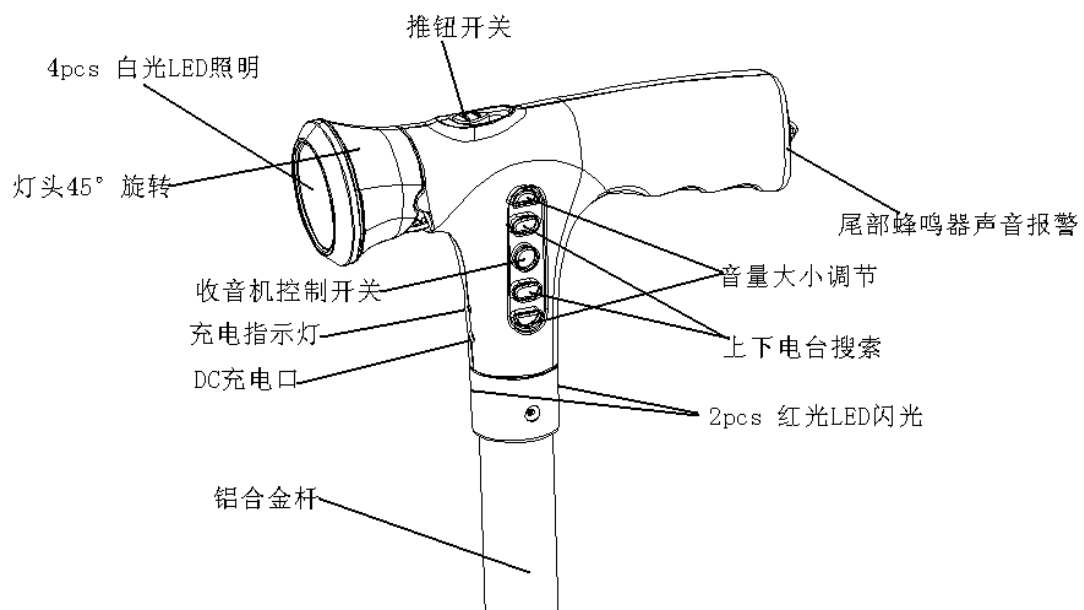

LED 灯闪光警示；第三档，关；第四档，高分贝声音报警+红光 LED 灯闪光警示。

3. 收音机

- (1) 用手指轻按手柄侧面中间收音机控制按钮，收音机即处于工作状态。此时用手指轻按收音机电台搜索左右按键，即可实现调频频率大小调节，以锁定中意的电台节目。
- (2) 用手指轻按收音机上下音量控制按键，即可调节声音大小，以适合的音量大小进行节目收听；

4. 充电

- (1) 将充电线一端插入产品 DC 口，另一端接入标准 5V 输出 USB 母座即可对产品内部充电电池充电，此时充电红色指示灯亮，充满电后指示灯熄灭。

注意事项

1. 照明时切勿将灯光对准眼睛照射，以免强光对视力造成伤害；
2. 请勿将产品放置在高温，高湿，或多尘的场所，切忌在水中浸泡；
3. 当老年人出现跌倒或其他紧急情况需要救助时，请将开关拨到声音报警档，以提醒过往路人进行援助。其他时间不建议使用声音报警档位，以免高分贝声音对老人，幼儿产生惊吓。
4. 尽量避免拐杖跌倒或重击，以免损坏内部的电子元件或塑胶零件，对产品使用产生影响；

制造商：东莞市光特康复器材有限公司

地址：东莞市塘厦镇龙背岭工业区同仁路1号

全国服务热线：400-1393-168